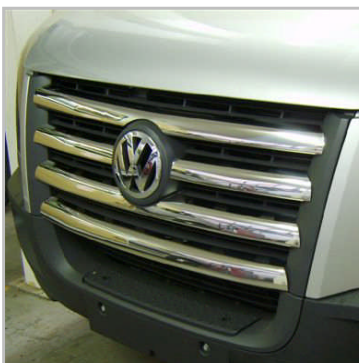

Accessoires

Enjoliveurs, inox.
Kit constitué de 2 enjoliveurs
avant et 2 enjoliveurs arrière.
Adapté à

- MB Sprinter 4,6t
- MB Sprinter 5,0t
- VW Crafter 5,0t
- MB VARIO 7,5t

ELITE Truck Bodies GmbH
Brandenburgische Straße 51-53
14974 Ludwigsfelde
Allemagne

- MB Sprinter
- VW Crafter

Barre de protection avant,
Inox. Adapté à

- MB Sprinter
- VW Crafter

Habillage de rétroviseur, Inox
chromé. Kit constitué de 2
pièces pour respectivement la
gauche et la droite. Adapté à

- MB Sprinter 4x2
- VW Crafter 4x2

Triangle de vitre, Inox chromé,
comme supplément à
l'habillage de rétroviseur. Kit
constitué de 2 pièces pour
respectivement la gauche et la
droite. Adapté à

- MB Sprinter
- VW Crafter