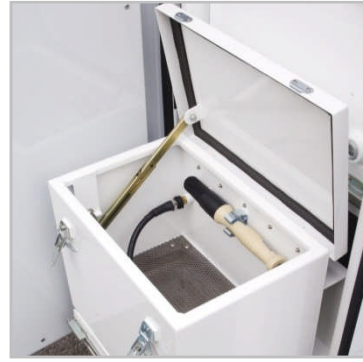

Options d'équipement

Système de tiroirs. Division configurable en fonction des souhaits du client. Adapté à des compartiments de rangement de toutes les largeurs et de toutes les hauteurs.

Laveur de pièces avec pompe intégrée et canal d'évacuation. Disponibles en différentes tailles, adapté comme élément encastré pour compartiments de rangement sur tous les véhicules de service ELITE.

Boîte de drainage des huiles usées avec canal d'évacuation intégré. Disponibles en différentes tailles, adapté comme élément encastré pour compartiments de rangement sur tous les véhicules de service ELITE.

Système d'étagères en plusieurs variantes. Capacité de charge 120 kg. Etagères et aménagement intérieur faciles à régler. Tapis en caoutchouc adaptés (matériau finement strié) disponible comme équipement supplémentaire.

Éclairage intérieur pour les compartiments de rangement, technologie LED.

Phare de travail /projecteur. Halogène, 55 Watt. Radiocommandé.

Lampe haute puissance avec phare à LED WeissLicht™. Rendement lumineux >10 Lux jusqu'à 13 mètres de distance. 50.000 heures d'exploitation. Puissance absorbée seulement 0,8A. Verre diffuseur en polycarbonate.